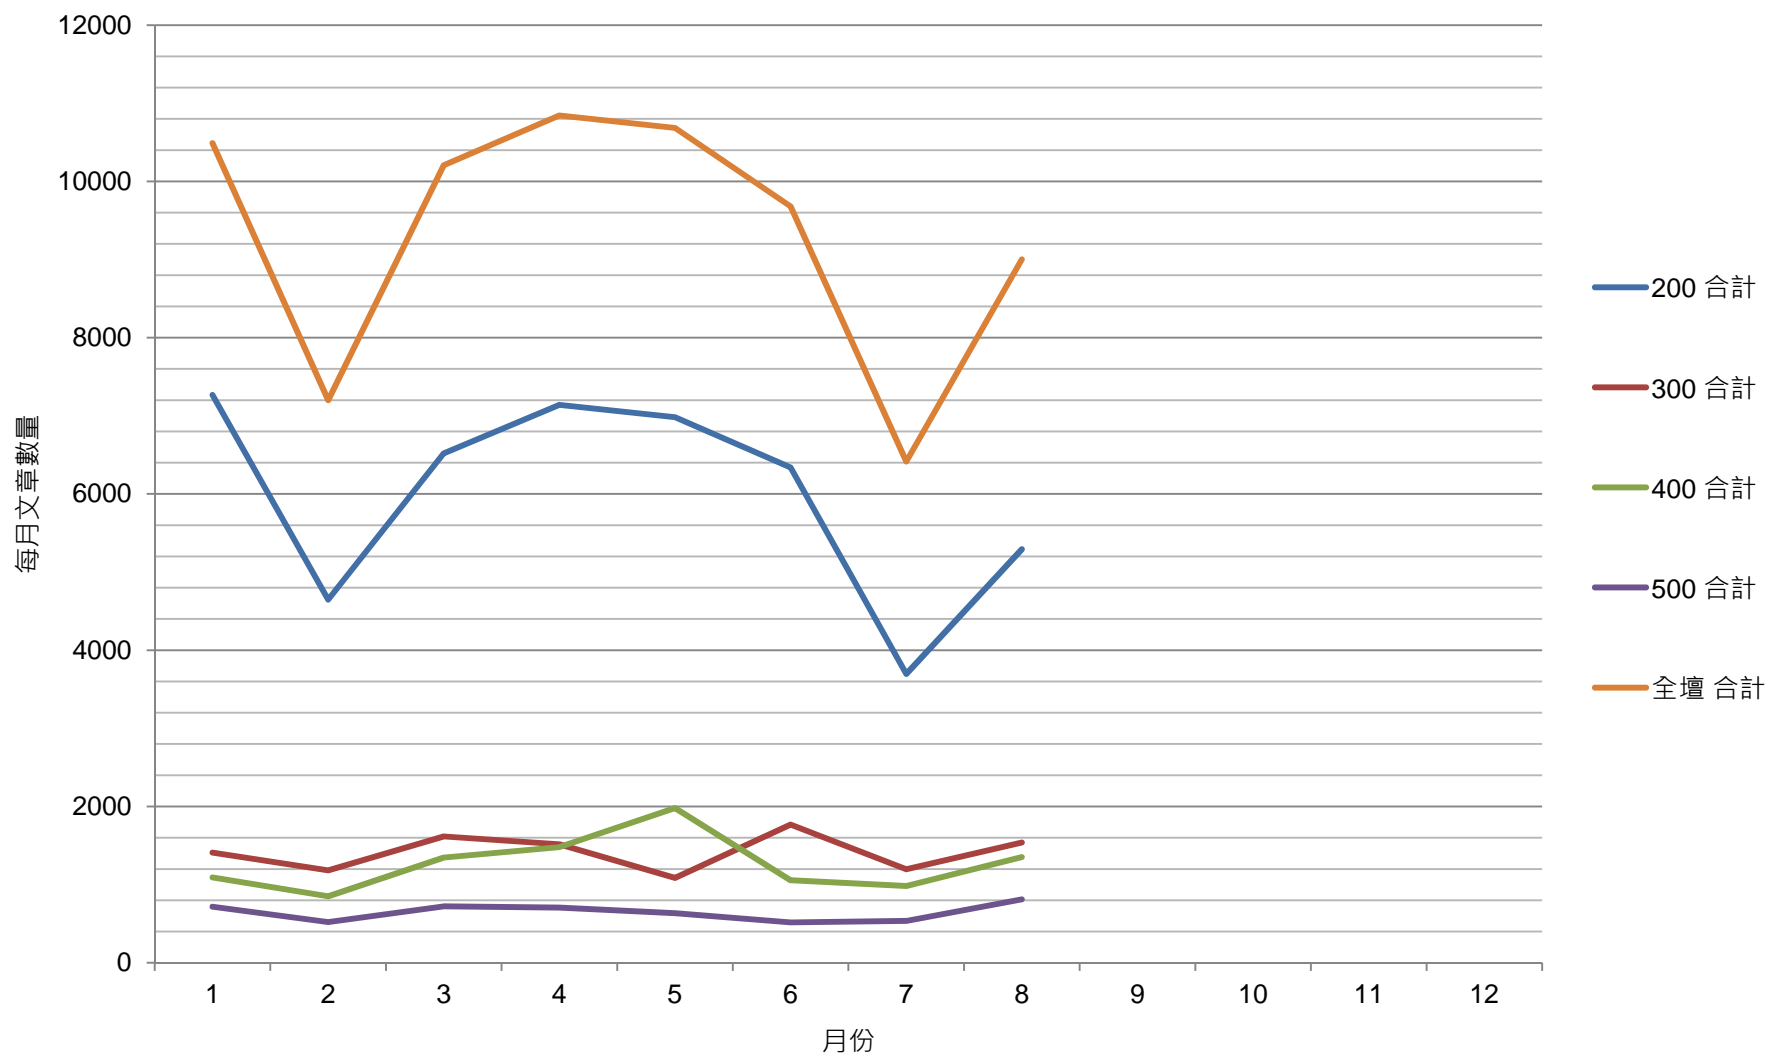

香港巴士論壇每月文章數量統計

1A

分板文章數量統計 (2-5區)

Block ID	Forum ID	上月文量	日均	變化	01/14	02/14	03/14	04/14	05/14	06/14	07/14	08/14	09/14	10/14	11/14	12/14	月均	文章保留
210	210	1056	35	+507	1087	724	755	804	781	550	549	1056					788	365
	221	479	16	+359	233	160	255	126	160	86	120	479					202	
	222	47	2	-30	181	24	89	85	54	95	77	47					82	
	223	62	2	-18	71	36	57	43	61	46	80	62					57	
	224	17	1	+14	0	0	0	0	15	15	3	17					6	
	229	3	0	+3	3	1	0	0	4	0	0	3					1	
	230	39	1	+37	64	14	23	72	13	39	2	39					33	
	231	448	15	-109	400	217	414	415	413	405	557	448					409	
220, 230, 250	232	6	0	0	0	1	2	0	11	6	6	6					4	730
	240	192	6	+70	337	277	214	280	380	255	122	192					257	
	241	0	0	0	84	40	10	14	51	0	0	0					25	
	220, 230, 250	250	2777	93	+717	4716	3090	4526	5216	4908	4695	2060	2777				3999	36
	260	76	3	+10	55	30	86	30	33	40	66	76					52	
	261	3	0	+3	0	0	1	0	3	2	0	3					1	
	270	20	1	-3	0	0	20	10	59	54	23	20					23	
280	280	68	2	+36	35	33	67	44	37	51	32	68				46		
200 合計		5293	176	+1596	7266	4647	6519	7139	6983	6339	3697	5293					5985	
31	310	89	3	+42	97	61	89	77	56	72	47	89					74	
	320	6	0	-18	13	1	0	15	12	20	24	6					11	
320, 330, 350	330	0	0	-23	4	19	15	65	30	16	23	0					22	
	340	122	4	-89	158	160	255	151	172	119	211	122					169	
320, 330, 350	350	9	0	+8	20	13	2	3	12	13	1	9				9		
240, 360	360	525	18	+256	139	353	579	489	247	373	269	525					372	
370	370	59	2	+1	32	15	44	98	39	62	58	59					51	
380	380	34	1	+3	69	77	37	165	78	43	31	34					67	
	381	632	21	+194	834	368	501	363	374	935	438	632					556	
	382	0	0	-3	10	7	1	4	1	3	3	0					4	
390	390	63	2	-29	35	108	94	87	65	113	92	63				82	36	
300 合計		1539	51	+342	1411	1182	1617	1517	1086	1769	1197	1539					1415	
410	410	91	3	+44	13	8	25	21	11	131	47	91					43	
	411	152	5	-41	257	169	65	95	106	163	193	152					150	
430	430	2	0	-19	33	16	0	10	24	4	21	2					14	
	431	1	0	+1	2	1	3	0	0	0	0	1					1	
	432	18	1	+11	5	3	1	2	2	5	7	18					5	36
	433	0	0	0	0	0	0	0	0	0	0	0					0	
	435	0	0	0	0	0	0	2	2	2	0	0					1	
440	440	1	0	-14	17	10	7	25	30	25	15	1					16	
	441	0	0	0	0	1	2	1	3	1	0	0					1	
450	450	518	17	+140	507	419	708	851	879	326	378	518					573	
	451	531	18	+231	230	219	531	451	877	371	300	531					439	
	455	39	1	+19	28	4	5	22	45	28	20	39					24	
400 合計		1353	45	+372	1092	850	1347	1480	1979	1056	981	1353					1267	
510, 550	510	18	1	+18	6	5	10	10	5	8	0	18					8	180
520	520	19	1	+17	3	3	7	12	20	4	2	19					9	
	521	27	1	+7	72	68	47	26	22	32	20	27					39	
510, 550	550	30	1	+6	29	12	27	29	25	8	24	30					23	
570	570	13	0	+9	35	5	7	13	36	17	4	13					16	
580	580	21	1	+19	31	49	19	2	6	9	2	21					17	
670	670	632	21	+162	536	348	601	573	466	360	470	632					498	
680	680	2	0	-2	6	2	4	11	8	2	4	2					5	
	681	49	2	+40	0	28	0	29	46	76	9	49					30	
	683	1	0	+1	0	0	0	0	0	0	0	1					0	
500 合計		812	27	+277	718	520	722	705	634	516	535	812					645	
精華	201	0	0	0	0	0	0	0	0	0	0	0					0	
	202	0	0	0	0	0	0	0	0	0	0	0					0	
	203	0	0	0	0	0	0	0	0	0	0	0					0	
	301	0	0	-4	0	0	0	0	0	0	4	0					1	
	501	6	0	+6	2	0	1	3	1	0	0	6					2	
精華 合計		6	0	+2	2	0	1	3	1	0	4	6					2	
全壇 合計		9003	300	+2589	10489	7199	10206	10844	10683	9680	6414	9003					9315	